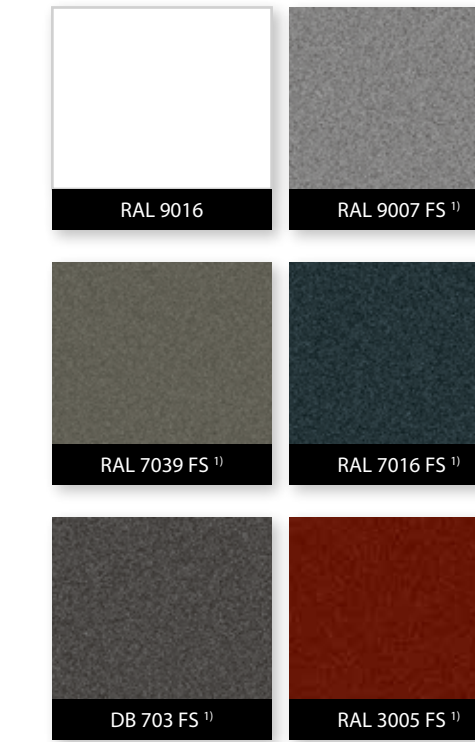

Farben beidseitig