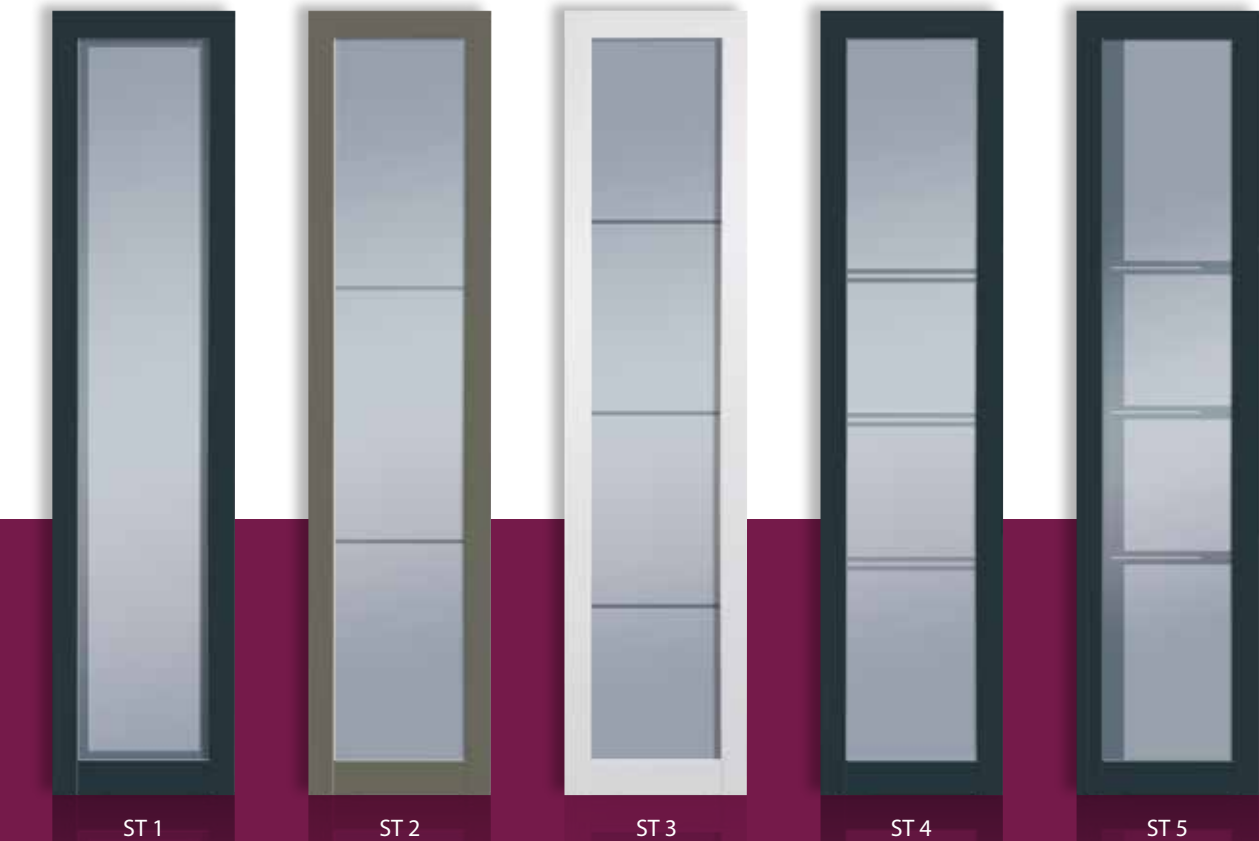

ST 2

ST 3

ST 4

ST 5

Seitenteil-Beispiele

ST 1