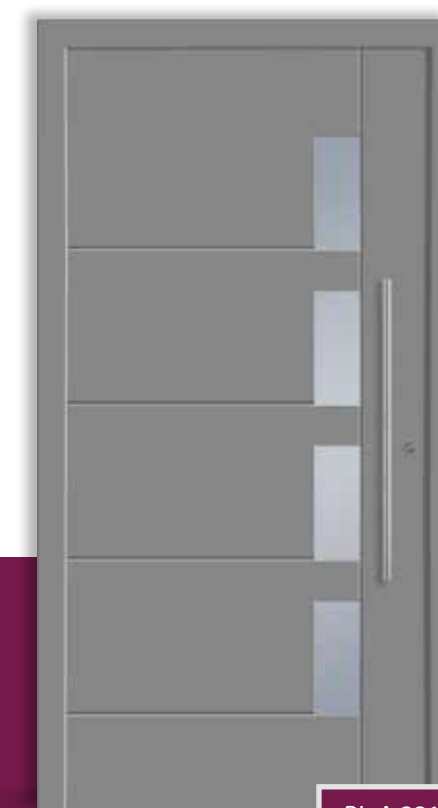

BL-A 2214

Oberfläche RAL 9007 FS ¹⁾,
Nuten außen, Verglasung Satinato weiß,
Grifflänge 800 mm