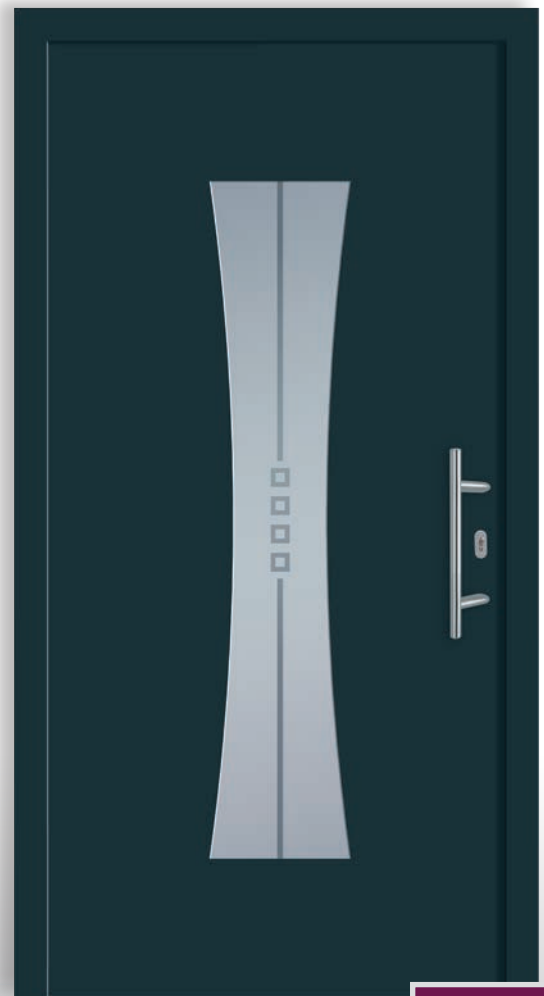

## Aluminiumhaustüren 2021

BL-A 2101

Aufsatzfüllung <sup>1)</sup>, Oberfläche RAL 7001 FS <sup>2)</sup>,  
Verglasung Sandstrahlmotiv Y 466, Seitenteil Sandstrahlmotiv 2101 <sup>3)</sup>,  
Grifflänge 400 mm

BL-A 2102

Aufsatzfüllung <sup>1)</sup>, Oberfläche RAL 7016 FS <sup>2)</sup>,  
Verglasung Sandstrahlmotiv Y 1283  
Grifflänge 400 mm

# Produkteigenschaften

Serie BLECHER Alu D 72, Bautiefe 72 mm, Ansichtsbreite Blendrahmen 70 mm und Flügelprofil 85 mm umlaufend, Ud Wert bis zu 1,2 W/(m<sup>2</sup> K) je nach Ausstattung.

Füllungsstärke 36 mm (Falzfüllung), 3 schwere verstellbare Bänder (vermittelt), 3-fach-Verriegelung, Profilylinder mit Not- und Gefahrenfunktion einschl. 3 Schlüssel, Stangengriff Edelstahl 400 mm mit schrägen Stützen, Ovalrosette Edelstahl, maximales Blendrahmenaußenmaß 1.150 x 2.245 mm (ohne Seitenteil), Standardverglasung gem. Abb., Ug 1,1 W/(m<sup>2</sup> K), Farben und Gläser gem. Darstellungen Seite 5